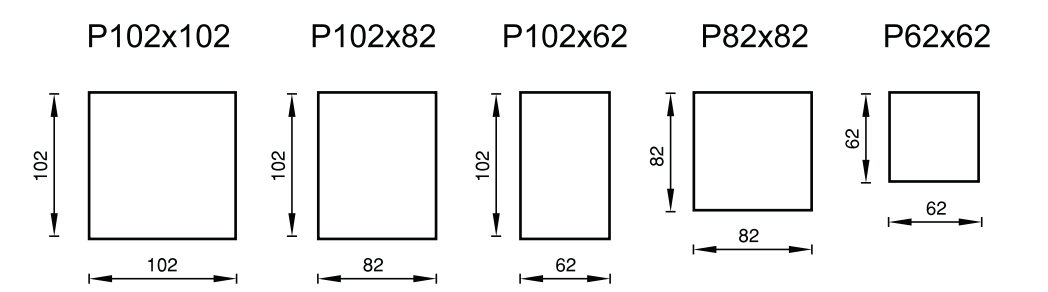

**Uwaga!**  
**HORIZON wersja A** – bez wykończenia z eco skóry

- [ Podłokietnik
- P Pufa
- PD Poduszka dekoracyjna
- z Zagłówek podnoszony ręcznie
- III Puch silikonowy 30% + pióra gęsie 70%