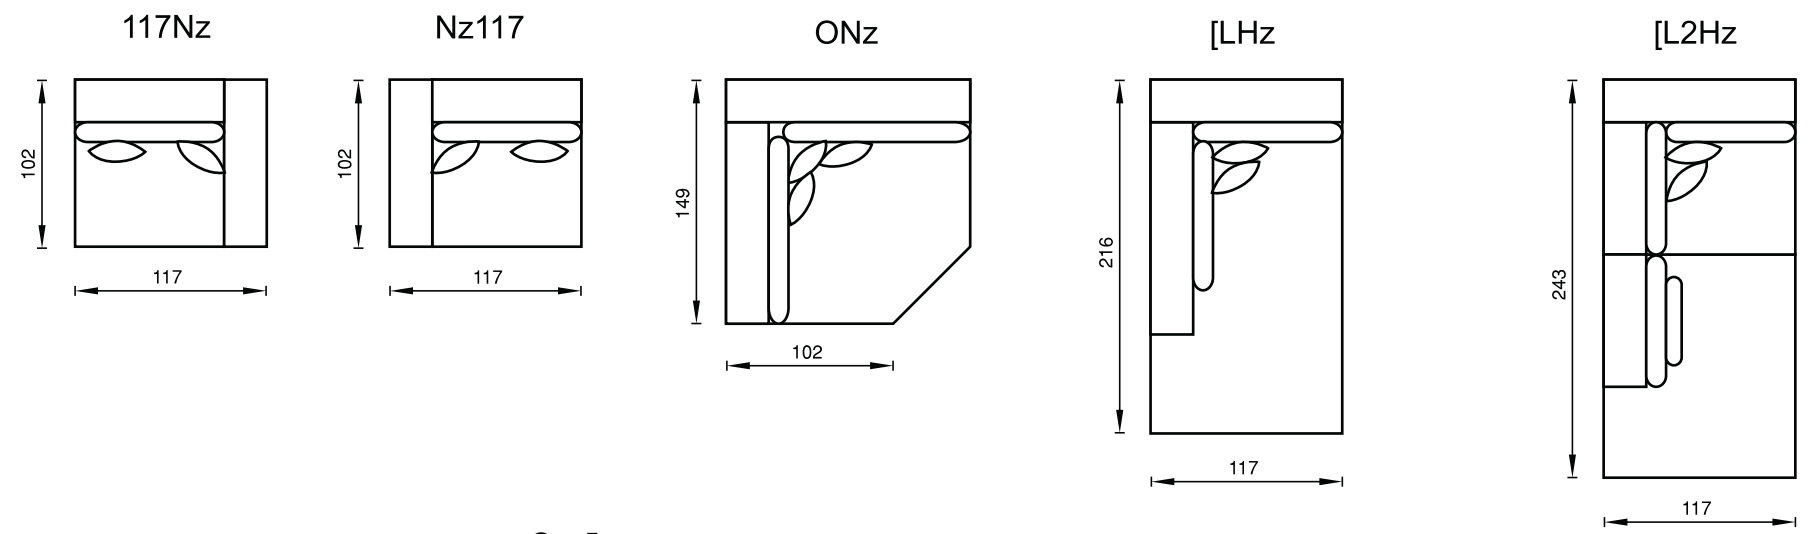

**Uwaga!**  
**HORIZON wersja A** – bez wykończenia z eco skóry

- [ Podłokietnik
- P Pufa
- PD Poduszka dekoracyjna
- z Zagłówek podnoszony ręcznie
- III Puch silikonowy 30% + pióra gęsie 70%